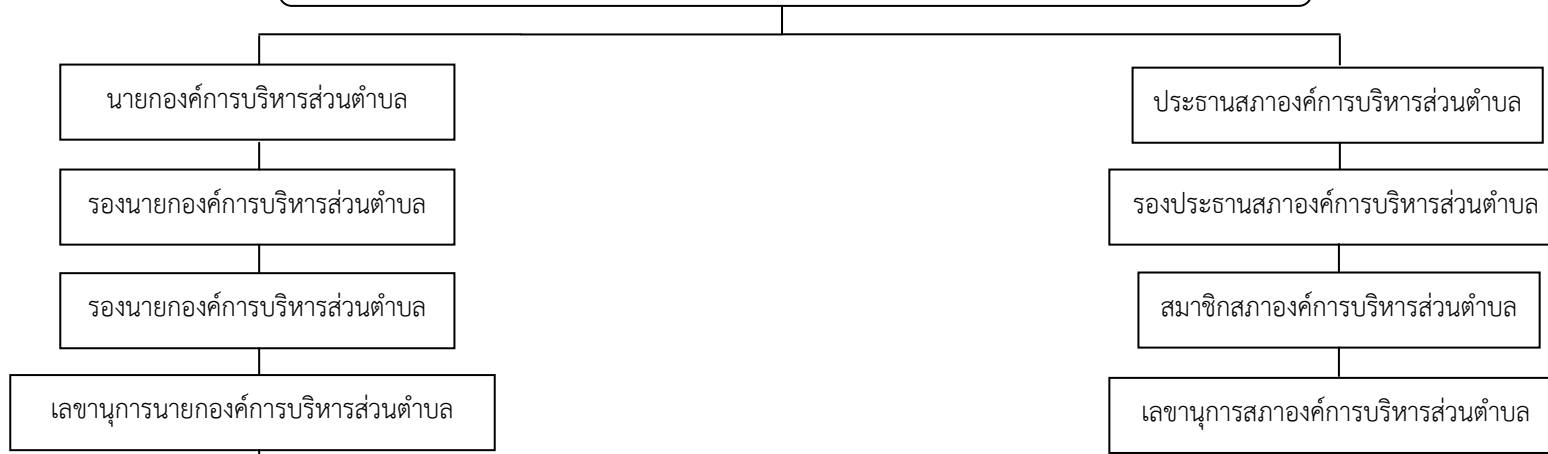

โครงสร้างส่วนราชการองค์การบริหารส่วนตำบลชุมแสง อำเภอสตึก จังหวัดบุรีรัมย์

ปลัดองค์การบริหารส่วนตำบล

รองปลัดองค์การบริหารส่วนตำบล

หน่วยตรวจสอบภายใน

งานตรวจสอบและควบคุมการปฏิบัติงาน  
ของส่วนราชการภายใน ในด้าน  
งบประมาณบัญชีและพัสดุ